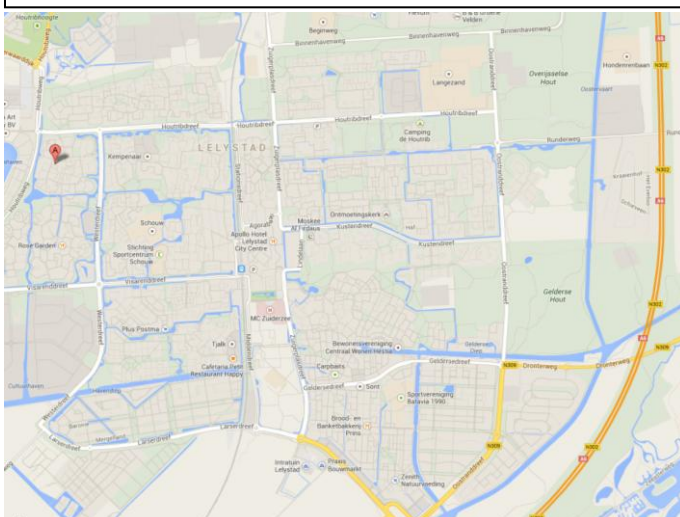

Evangeliegemeente Reveil Lelystad

Optie 1: Vanuit richting Emmeloord

- Onderaan afrit 11 naar rechts (N302), Houtribweg.
- 2^e weg links, Zuigerplasdreef (dat is voorbij het NS rangeerterrein)
- Bij de 1^e rotonde rechts, Houtribdreef
- Bij de 2^e rotonde rechtdoor, Houtribdreef.
- Bij de 3^e rotonde rechtdoor, direct na de rotonde voorsorteren voor naar links.
- 1^e weg na rotonde links. Dat is de weg die de wijk de Punter in gaat.
- In de wijk: de 1e weg naar rechts.
- Deze weg volgen. De weg maakt een paar bochten en kruist een fietspad. Bij de tweede kruising met een fietspad ligt het Reveilcentrum aan de linkerkant. Parkeren kan op het eigen terrein.

Optie 2: Vanuit richting Amsterdam

- Onderaan afrit 10 bij de stoplichten naar rechts, Larserdreef.
- Onder de snelweg door, bij de stoplichten rechtdoor.
- Volg de Larserdreef: ga bij de eerste 4 rotondes rechtdoor.
- Bij de 5e rotonde rechts, Westerdreef.
- Bij de 6e rotonde rechtdoor.
- Bij de 7e rotonde, links, Houtribdreef, direct na de rotonde voorsorteren voor naar links.
- 1^e weg na rotonde links. Dat is de weg die de wijk de Punter in gaat.
- In de wijk: de 1e weg naar rechts.
- Deze weg volgen. De weg maakt een paar bochten en kruist een fietspad. Bij de tweede kruising met een fietspad ligt het Reveilcentrum aan de linkerkant. Parkeren kan op het eigen terrein.

Het adres en telefoonnummer van het Reveilcentrum is:

Reveilcentrum
Punter 44-02
8242 GD Lelystad
0320 218540

Overzicht plattegrond Lelystad

Overzicht plattegrond wijk Punter